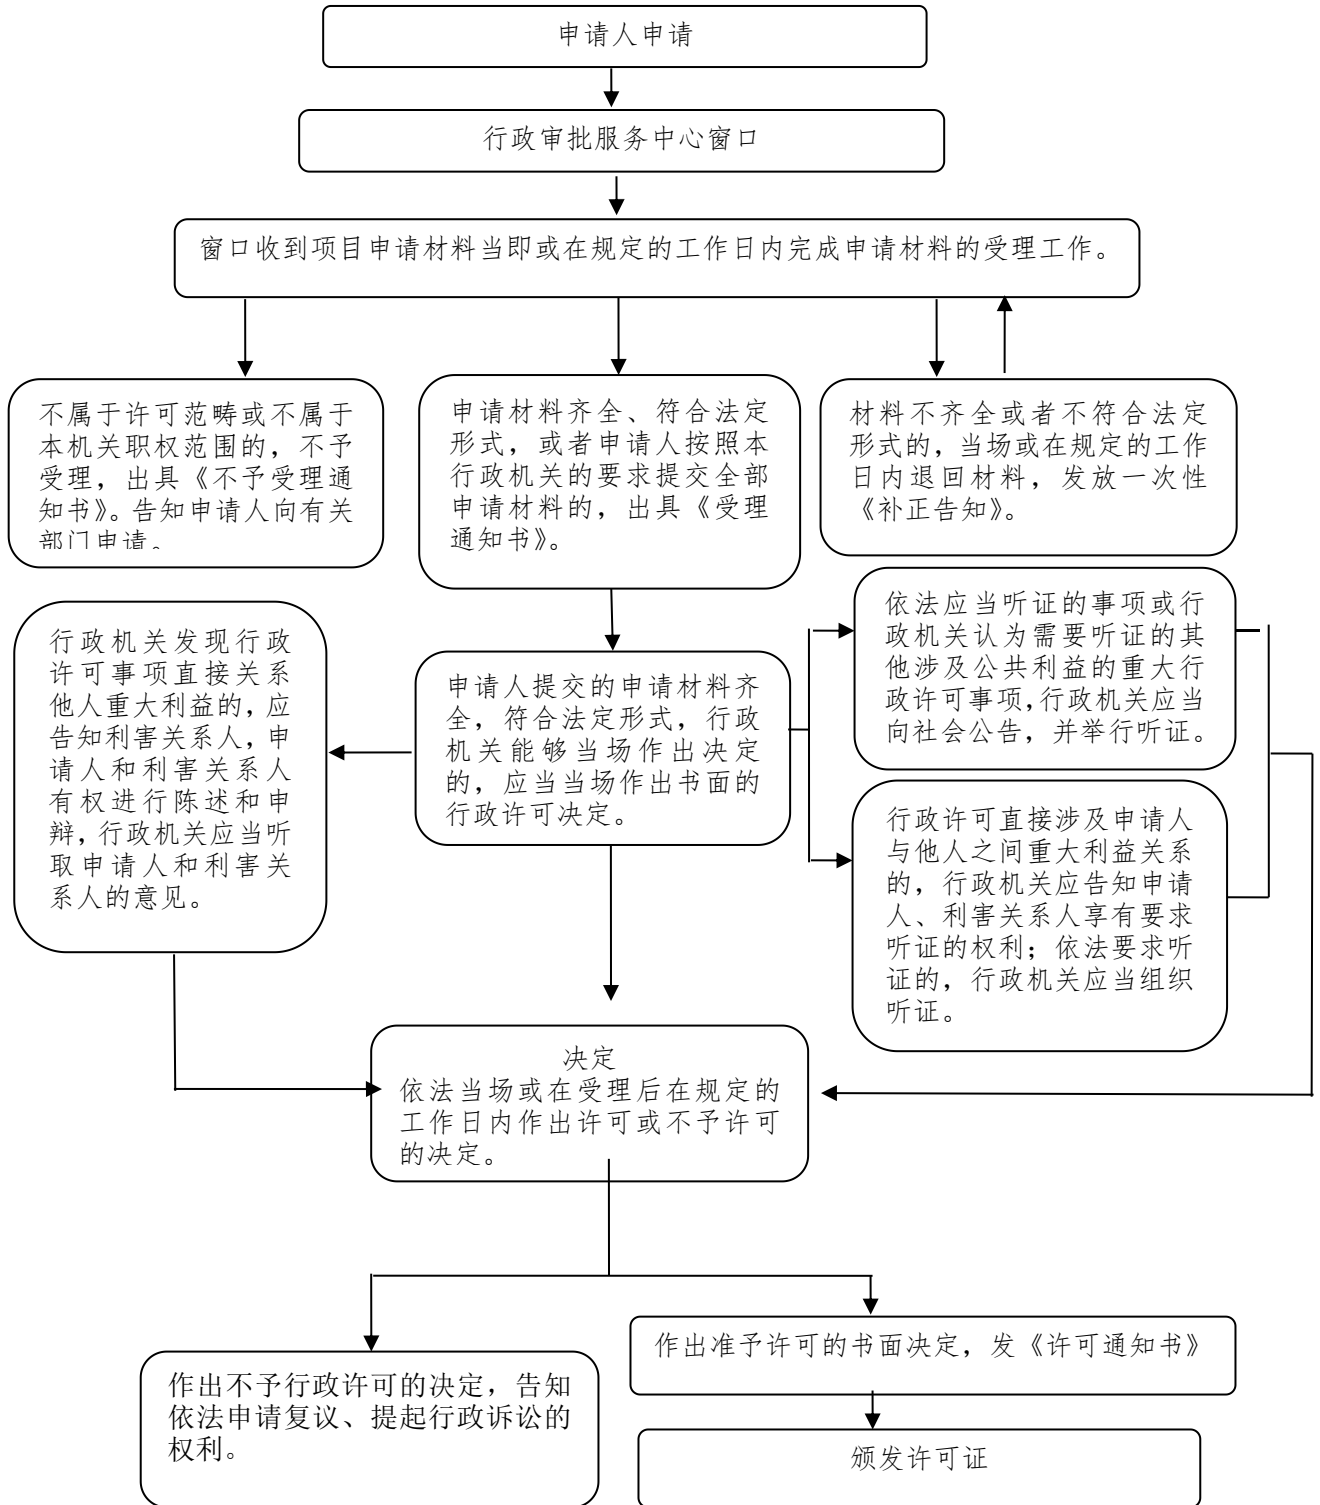

执法流程图

平顶山市石龙区人社局行政许可流程图

说明：不予受理：指申报的项目（内容）不属于本部门的行政审批项目或无须行政审批的项目（内容）。