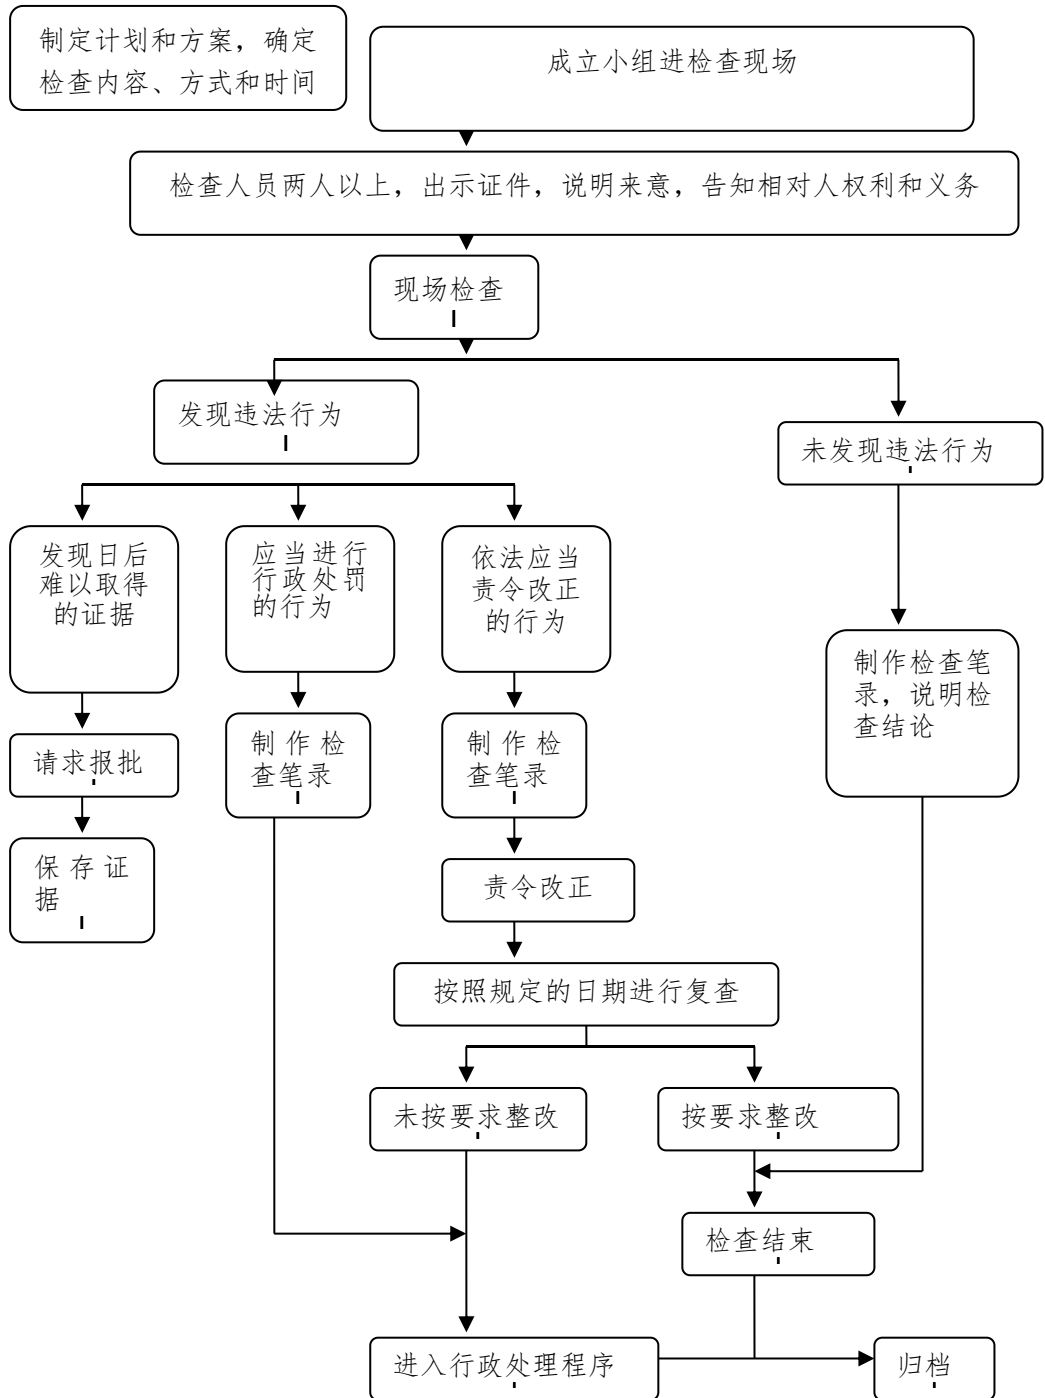

平顶山市石龙区人社局行政执法检查流程图