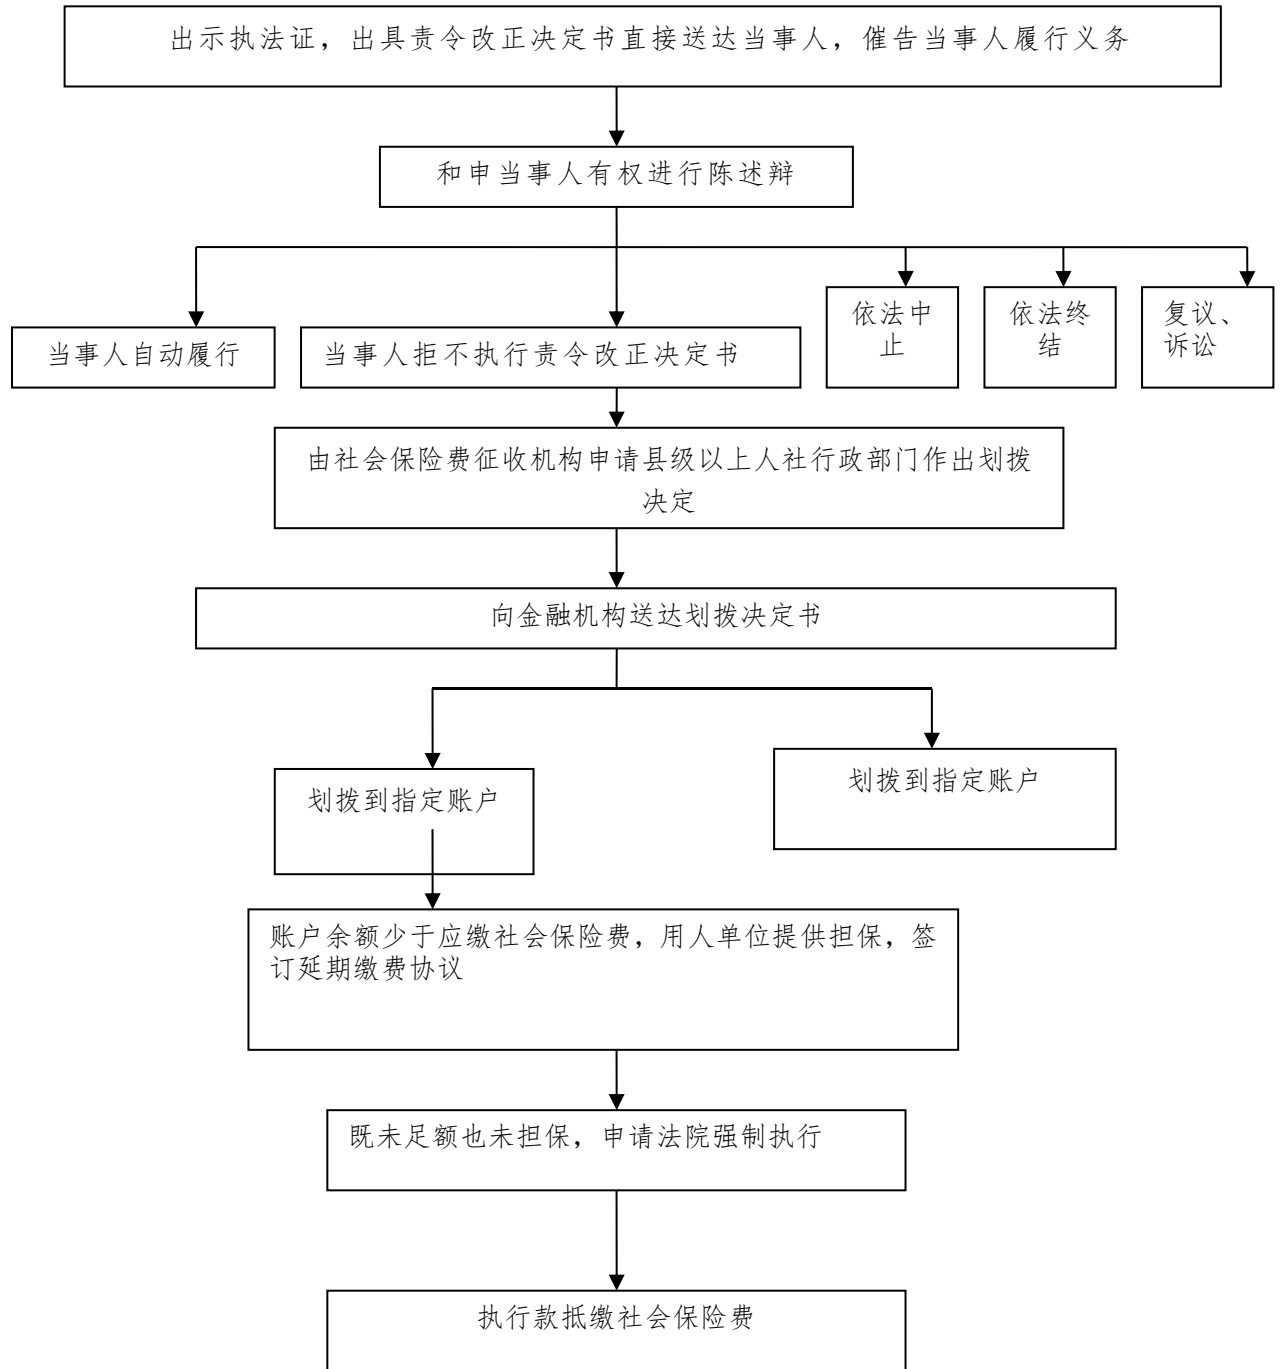

平顶山市石龙区人社局行政强制流程图